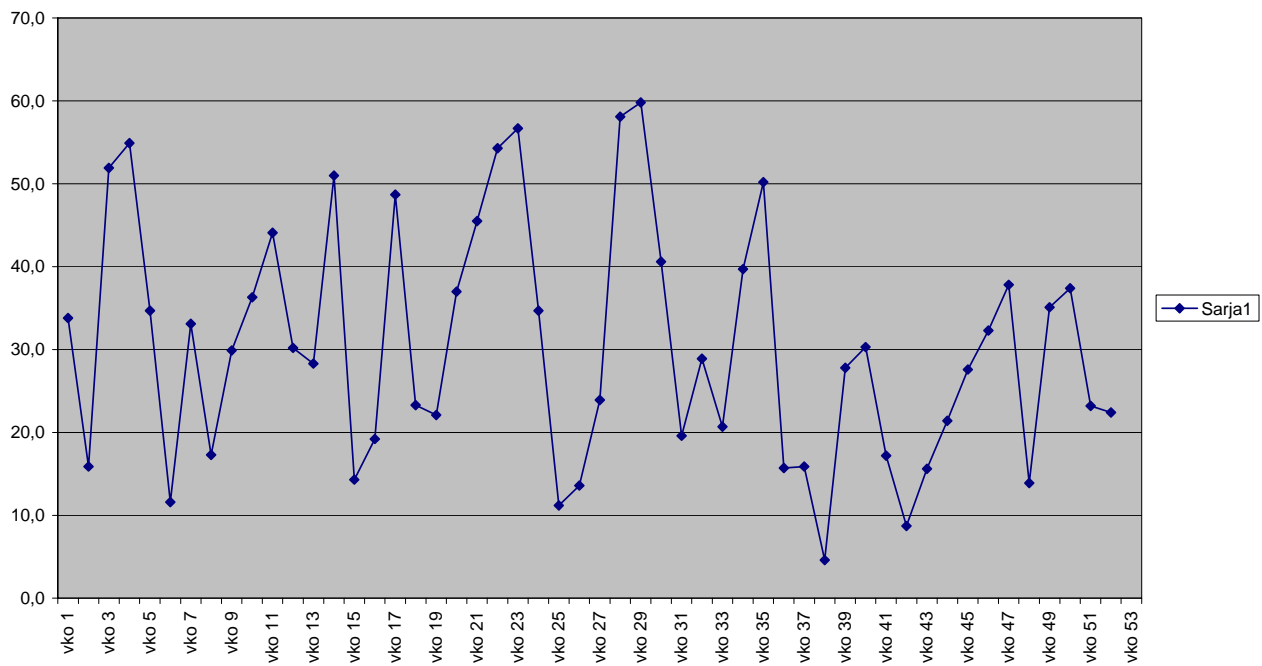

EDI-ryhmien käsittelemät tullaukset 2011, joiden vastausaika sanoman hyväksymisestä yli tunti (osuus%)

Sähköisen tullauseskuskeskuksen käsittelemät tullaukset 2011, joiden vastausaika sanoman hyväksymisestä yli tunti (osuus%)

EDI-LÄHETTÄJIEN JA EDI-ILMOITTAJIEN MÄÄRÄ TULLIPIIREITTÄIN 29.12.2011

EDI-LÄHETTÄJIEN JA EDI-ILMOITTAJIEN MÄÄRÄ TULLIPIIREITTÄIN 29.12.2011