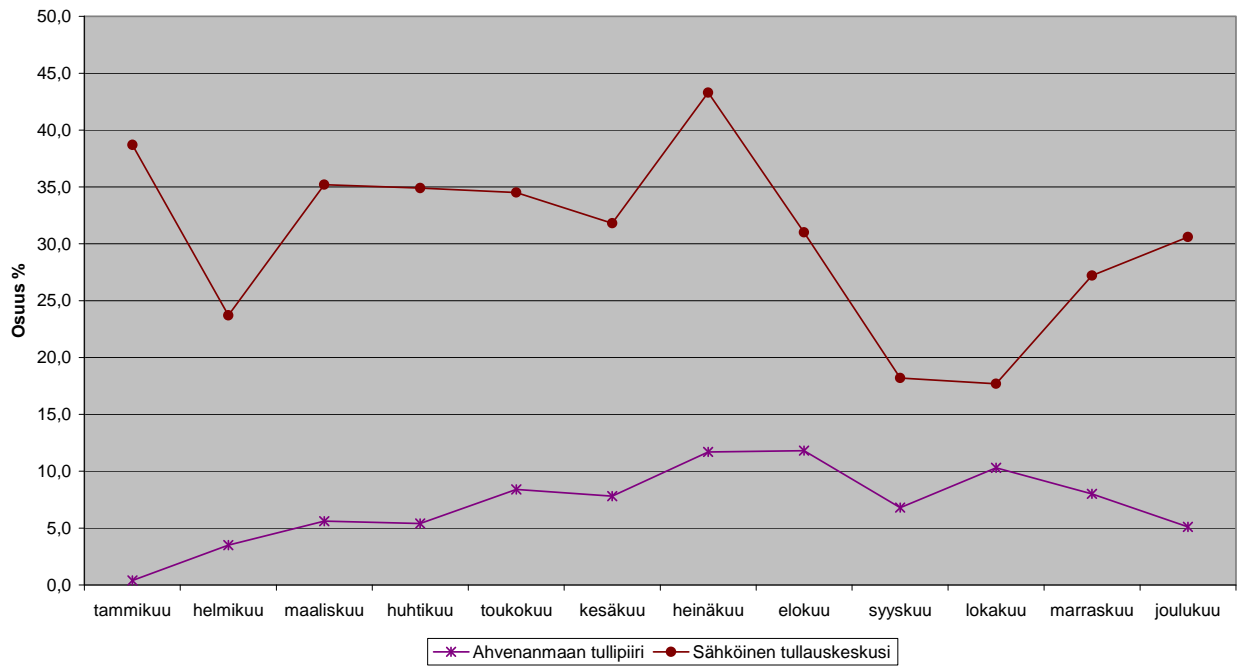

EDI-ryhmien käsittelemät tullaukset 2011, joiden vastausaika sanoman hyväksymisestä yli tunti (osuus%)

Sähköisen tullauseskuskeskuksen käsittelemät tullaukset 2011, joiden vastausaika sanoman hyväksymisestä yli tunti (osuus%)

EDI-LÄHETTÄJIEN JA EDI-ILMOITTAJIEN MÄÄRÄ TULLIPIIREITTÄIN 29.12.2011

EDI-LÄHETTÄJIEN JA EDI-ILMOITTAJIEN MÄÄRÄ TULLIPIIREITTÄIN 29.12.2011