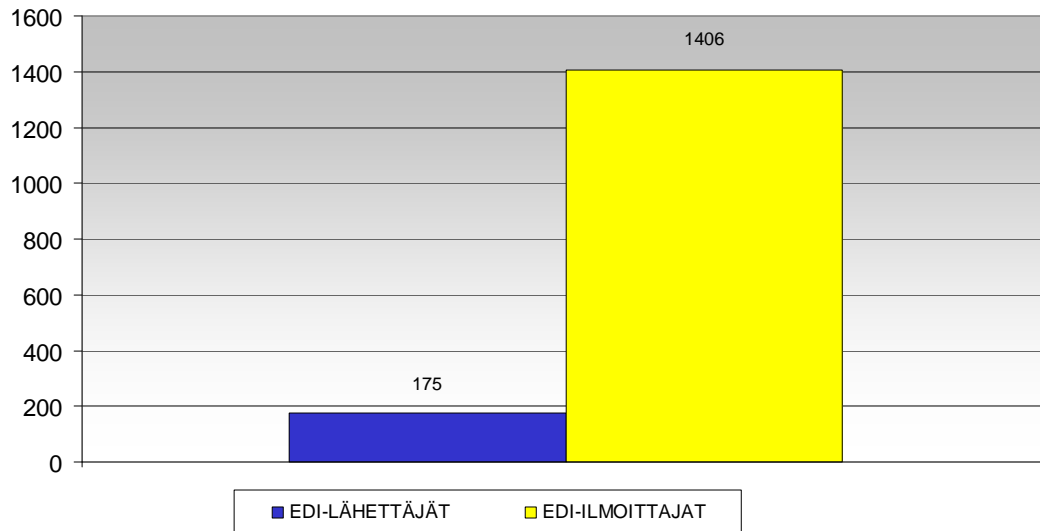

EDI-ryhmien käsittelemät tullaukset 2011, joiden vastausaika sanoman hyväksymisestä yli tunti (osuus%)

Sähköisen tullauseskuskeskuksen käsittelemät tullaukset 2011, joiden vastausaika sanoman hyväksymisestä yli tunti (osuus%)

EDI-LÄHETTÄJIEN JA EDI-ILMOITTAJIEN MÄÄRÄ TULLIPIIREITTÄIN 29.12.2011

EDI-LÄHETTÄJIEN JA EDI-ILMOITTAJIEN MÄÄRÄ TULLIPIIREITTÄIN 29.12.2011